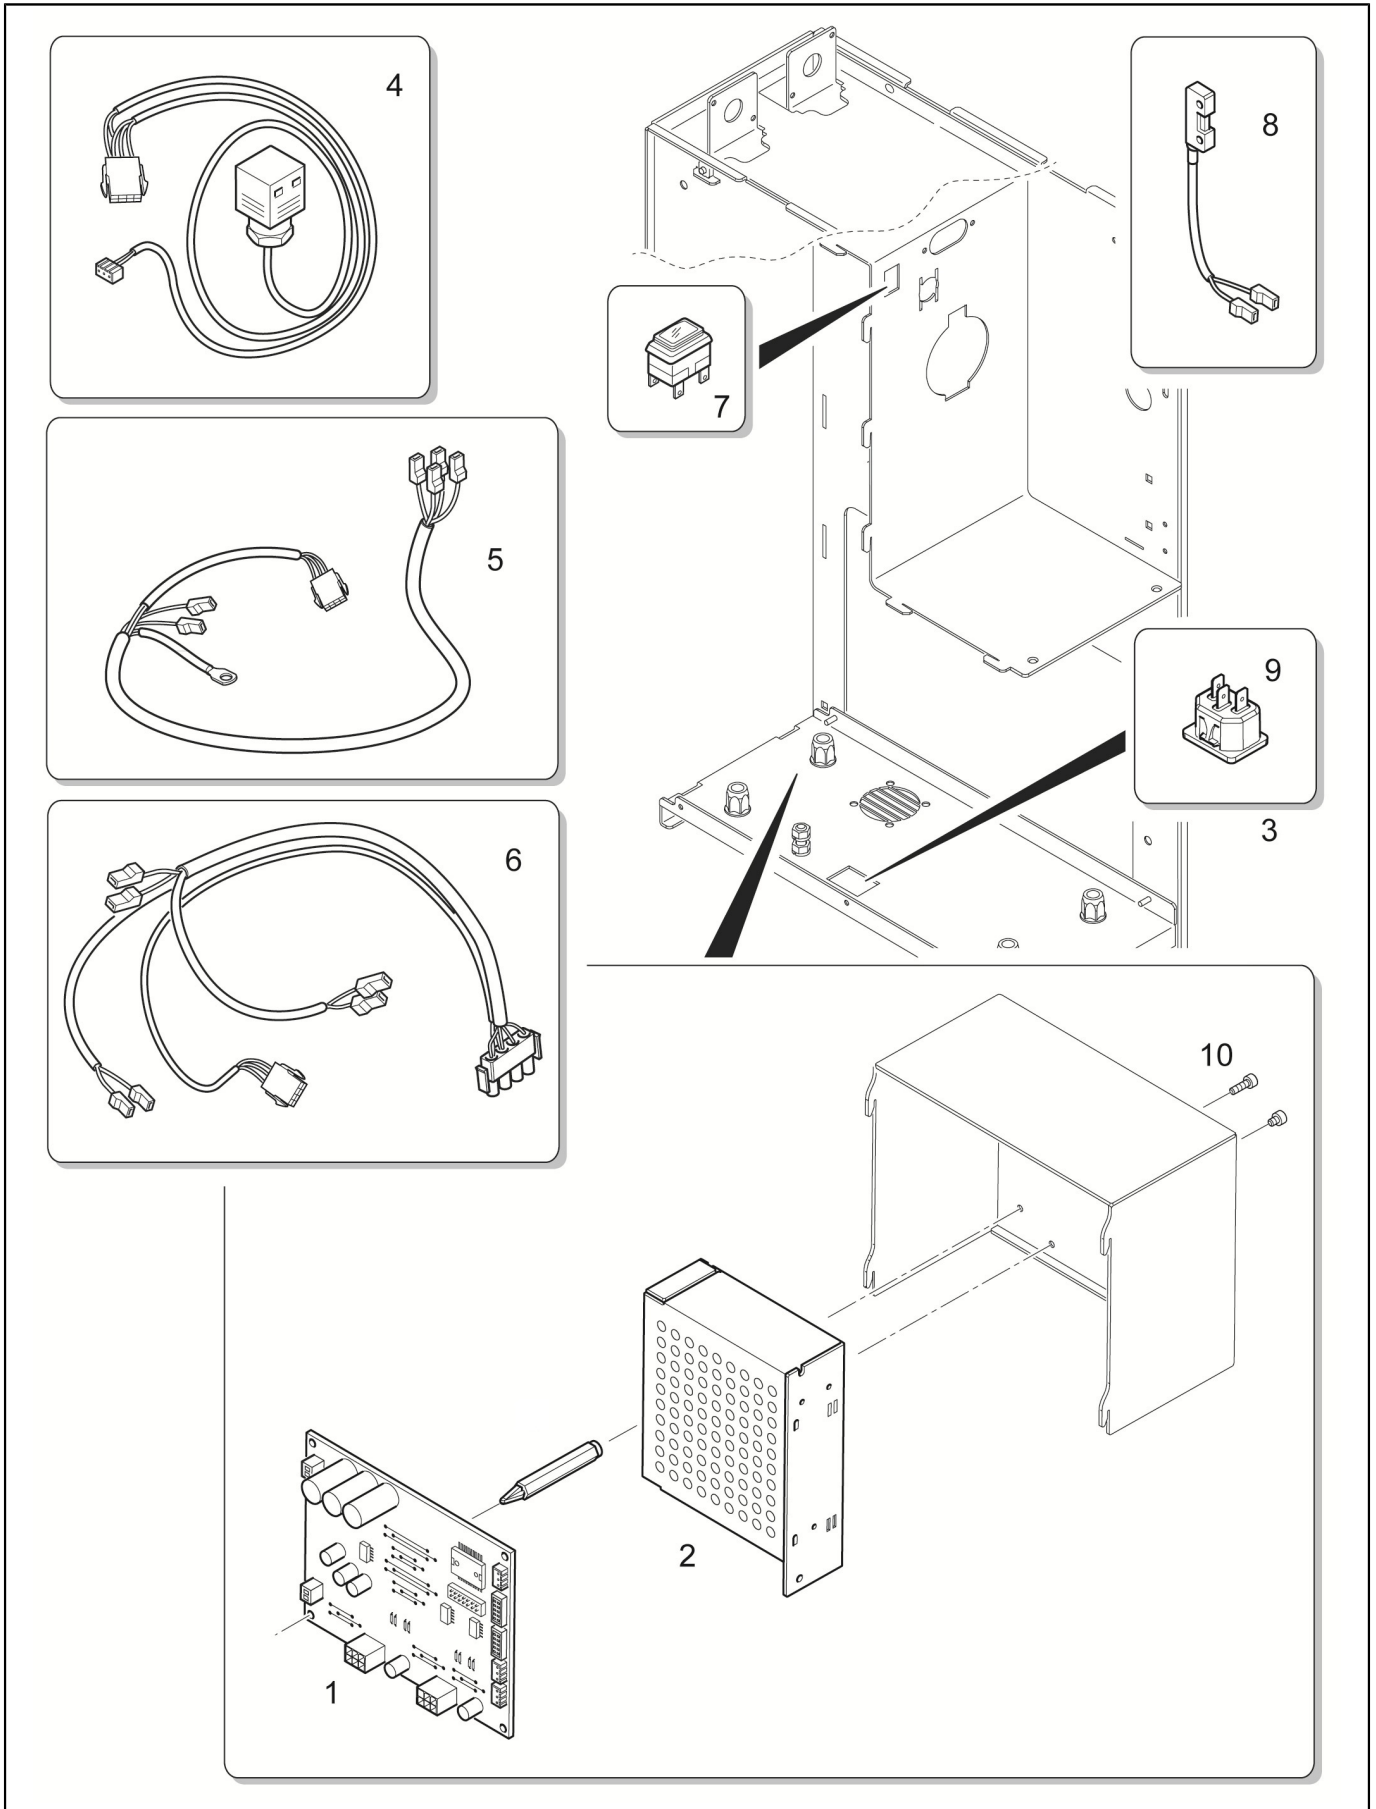

EGRO NEXT POWDER MODULE

EGRO NEXT

Index

Table 1002_50 - Housing Powder Module NEXT.....	4
Table 3003 - Electric Part/Electronic Powder Module.....	6
Table 5000_02 - POWDER MODULE SYSTEM SPOUT14.....	8
Alphanumeric index.....	10

POS.	CODE	DESCRIPTION	NOTES
1	32551069A	Side Panel Right Next+Powder Module	
	32551117A	Side Panel Next With Holes	
2	32551068A	Side Panel Next	
3	32551067A	Rear Panel Next	
4	38120122A	Front Panel Powder Module One Grey	
5	45010209	Sticker "Egro Logo" Big	
7	32331455	Closing Powder Module Hopper	
8	00046844	Screw M4 X 8 Mm	
9	32331455	Closing Powder Module Hopper	
11	24400014	Machine Foot High, Inox	
	38123568	Machine Foot	
	69000174	Machine Foot High	
12	38123852	Riser For Machine Foot	
13	69000286	Hinge	
16	00001176	Countersunk Screw M4X12 Mm	

POS.	CODE	DESCRIPTION	NOTES
1	10700984	Kit Board Powder Module One	
2	34070314	Power Supply 24V 100W	
3	00100259.001	CONNECTION CABLE USA	
	00100951.001	Connection Cable Au	
	00100951.002	Connection Cable Cn	
	00100951.004	Connection Cable Gb	
	00100951.005	Connection Cable Jp	
4	10110728	Wiring Powder Module - Coffee Machine	
5	10110727	Wiring Powder Module	
6	10110771	Wiring Motor Cpu Powder Module	
7	34030077	Main Switch	
8	34020119	Magnetic Sensor	
9	00029322	Connector Plug 3 Poles	
10	37060310	SCREW M3 X 10 TCEI INOX	

Code	No. table	Pos.
38120146	5000_02	12
38120150	5000_02	4
38120215	5000_02	1
38120216	5000_02	5
38123568	1002_50	11
38123852	1002_50	12
38228072	5000_02	7
45010209	1002_50	5
69000174	1002_50	11
69000286	1002_50	13
69150002	5000_02	37
69150003	5000_02	35
69150004	5000_02	34
69200119	5000_02	9
69200148	5000_02	10