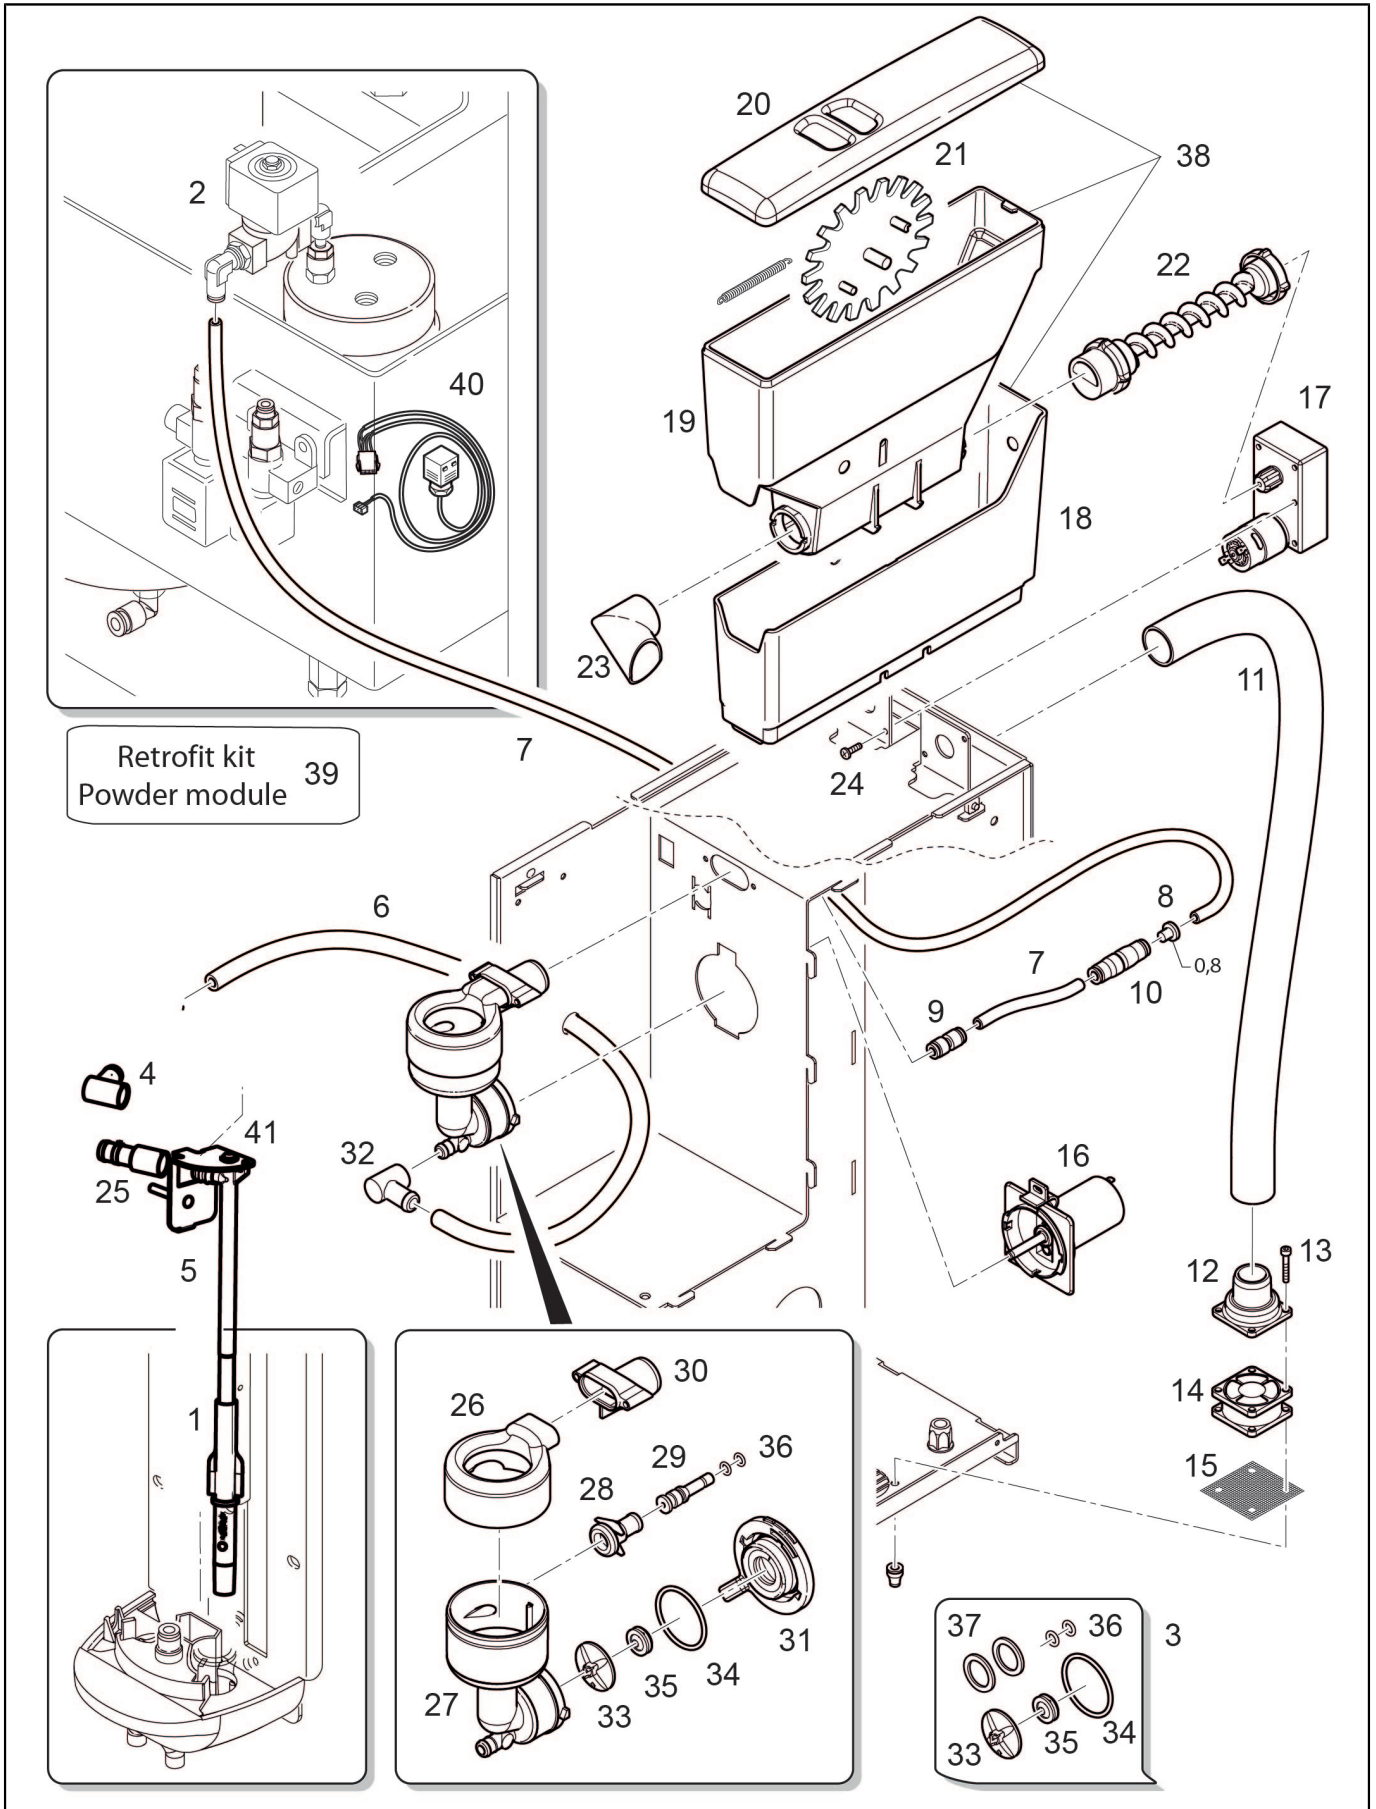

POS.	CODE	DESCRIPTION	NOTES
1	32551069A	Side Panel Right Next+Powder Module	
	32551117A	Side Panel Next With Holes	
2	32551068A	Side Panel Next	
3	32551067A	Rear Panel Next	
4	38120122A	Front Panel Powder Module One Grey	
5	45010209	Sticker "Egro Logo" Big	
7	32331455	Closing Powder Module Hopper	
8	00046844	Screw M4 X 8 Mm	
9	32331455	Closing Powder Module Hopper	
11	24400014	Machine Foot High, Inox	
	38123568	Machine Foot	
	69000174	Machine Foot High	
12	38123852	Riser For Machine Foot	
13	69000286	Hinge	
16	00001176	Countersunk Screw M4X12 Mm	

POS.	CODE	DESCRIPTION	NOTES
1	10700984	Kit Board Powder Module One	
2	34070314	Power Supply 24V 100W	
3	00100259.001	CONNECTION CABLE USA	
	00100951.001	Connection Cable Au	
	00100951.002	Connection Cable Cn	
	00100951.004	Connection Cable Gb	
	00100951.005	Connection Cable Jp	
4	10110728	Wiring Powder Module - Coffee Machine	
5	10110727	Wiring Powder Module	
6	10110771	Wiring Motor Cpu Powder Module	
7	34030077	Main Switch	
8	34020119	Magnetic Sensor	
9	00029322	Connector Plug 3 Poles	
10	37060310	SCREW M3 X 10 TCEI INOX	

Code	No. table	Pos.
38120146	5000_02	12
38120150	5000_02	4
38120215	5000_02	1
38120216	5000_02	5
38123568	1002_50	11
38123852	1002_50	12
38228072	5000_02	7
45010209	1002_50	5
69000174	1002_50	11
69000286	1002_50	13
69150002	5000_02	37
69150003	5000_02	35
69150004	5000_02	34
69200119	5000_02	9
69200148	5000_02	10